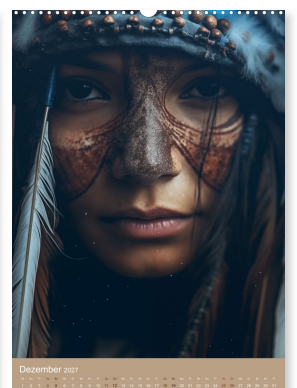

# Schamanische Seelen: Mystische Indianerportraits

von artefacti

Erleben Sie die zeitlose Schönheit und spirituelle Tiefe amerikanischer Ureinwohner in diesem

Tauchen Sie ein in die faszinierende Welt der indianischen Kulturen mit unserem exquisiten Kalender "Schamanische Seelen: Mystische Indianerportraits". Jeder Monat offenbart meisterhaft gestaltete, mit künstlicher Intelligenz generierter Portraits von Indianern, die durch ihre tiefe Verbindung zur Natur und ihre spirituelle Eleganz fesseln. Diese einzigartigen Portraits, von künstlicher Intelligenz mit beeindruckender Präzision geschaffen, zeigen die Schönheit kultureller