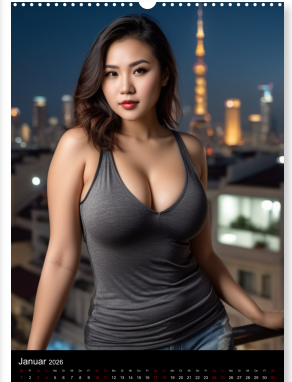

Big in Japan - Brüste aus Asien

von ShirtScene

Sinnliche asiatische
Schönheiten mit
verführerischen Kurven in
ästhetischen, kunstvollen

Sinnliche asiatische
Schönheiten in kunstvollen
Posen – ästhetisch,
verführerisch und
atemberaubend. Dieser Kalender
zelebriert die Eleganz und die
üppigen Kurven asiatischer
Frauen mit einzigartiger
Ausstrahlung. Perfekt für
Liebhaber asiatischer
Ästhetik, Erotik und
stilvoller KI Kunst.
Hochwertige Inszenierungen
setzen die verführerische
Schönheit dieser Damen gekonnt
in Szene.