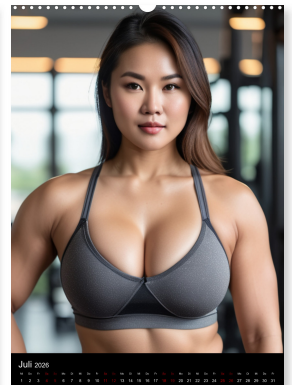

Big in Japan - Brüste aus Asien

von ShirtScene

Sinnliche asiatische
Schönheiten mit
verführerischen Kurven in
ästhetischen, kunstvollen

Sinnliche asiatische
Schönheiten in kunstvollen
Posen – ästhetisch,
verführerisch und
atemberaubend. Dieser Kalender
zelebriert die Eleganz und die
üppigen Kurven asiatischer
Frauen mit einzigartiger
Ausstrahlung. Perfekt für
Liebhaber asiatischer
Ästhetik, Erotik und
stilvoller KI Kunst.
Hochwertige Inszenierungen
setzen die verführerische
Schönheit dieser Damen gekonnt
in Szene.