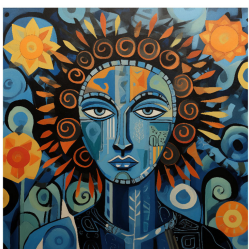

LÖWE
23. JULI - 23. AUGUST

August 2027